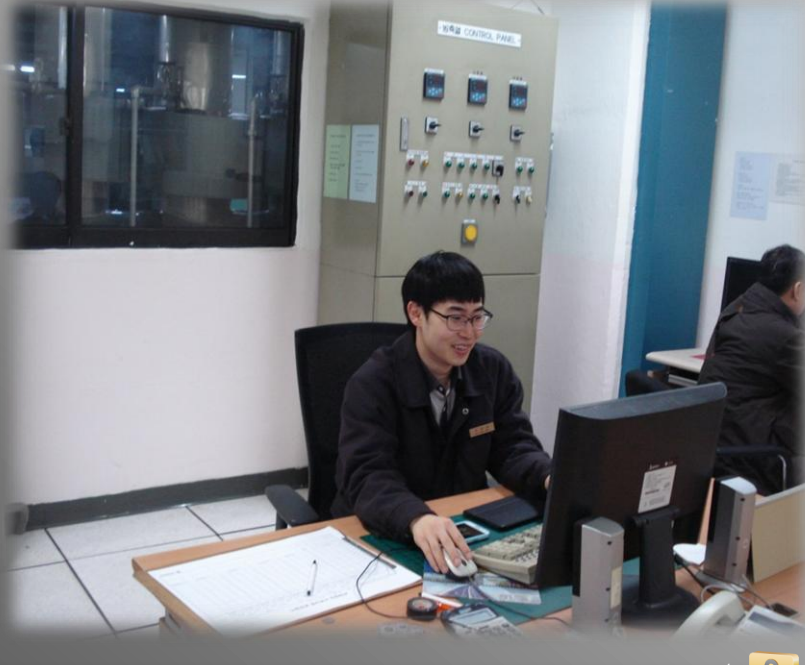

❖ KTB빌딩

- 기술팀 이성환 선생님

출근할 때의 웃는 얼굴이 퇴근할 때까지 이어지는 직원이 있습니다. 바로 기술팀 이성환 사원입니다.
기분 좋은 날은 당연히 웃겠지만 늘상 좋은 일만 있지는 않을 텐데도 매번 볼 때마다 항상 웃는 얼굴을 보게 됩니다.. 그래서 동료들에게도 좋은 느낌을 주고, 입주사 고객이 업무 차 방문할 때에도 좋은 인상을 주고 있습니다. 항상 변함없이 웃는 얼굴로 근무하는 모습을 보며 저 또한 같이 웃게 됩니다.

- KTB빌딩 소장 이수근 -

당신은 성원의 자랑입니다!

세상에서 가장 어려운 일은..
사람이 사람의 마음을 얻는 일.
각각의 얼굴만큼이나 다양한 각양각색의 마음
그 바람같은 마음을 머물게 한다는 건
정말 어렵고, 훌륭한 일입니다
1등 기업 성원이 이성환 선생님을 응원합니다!